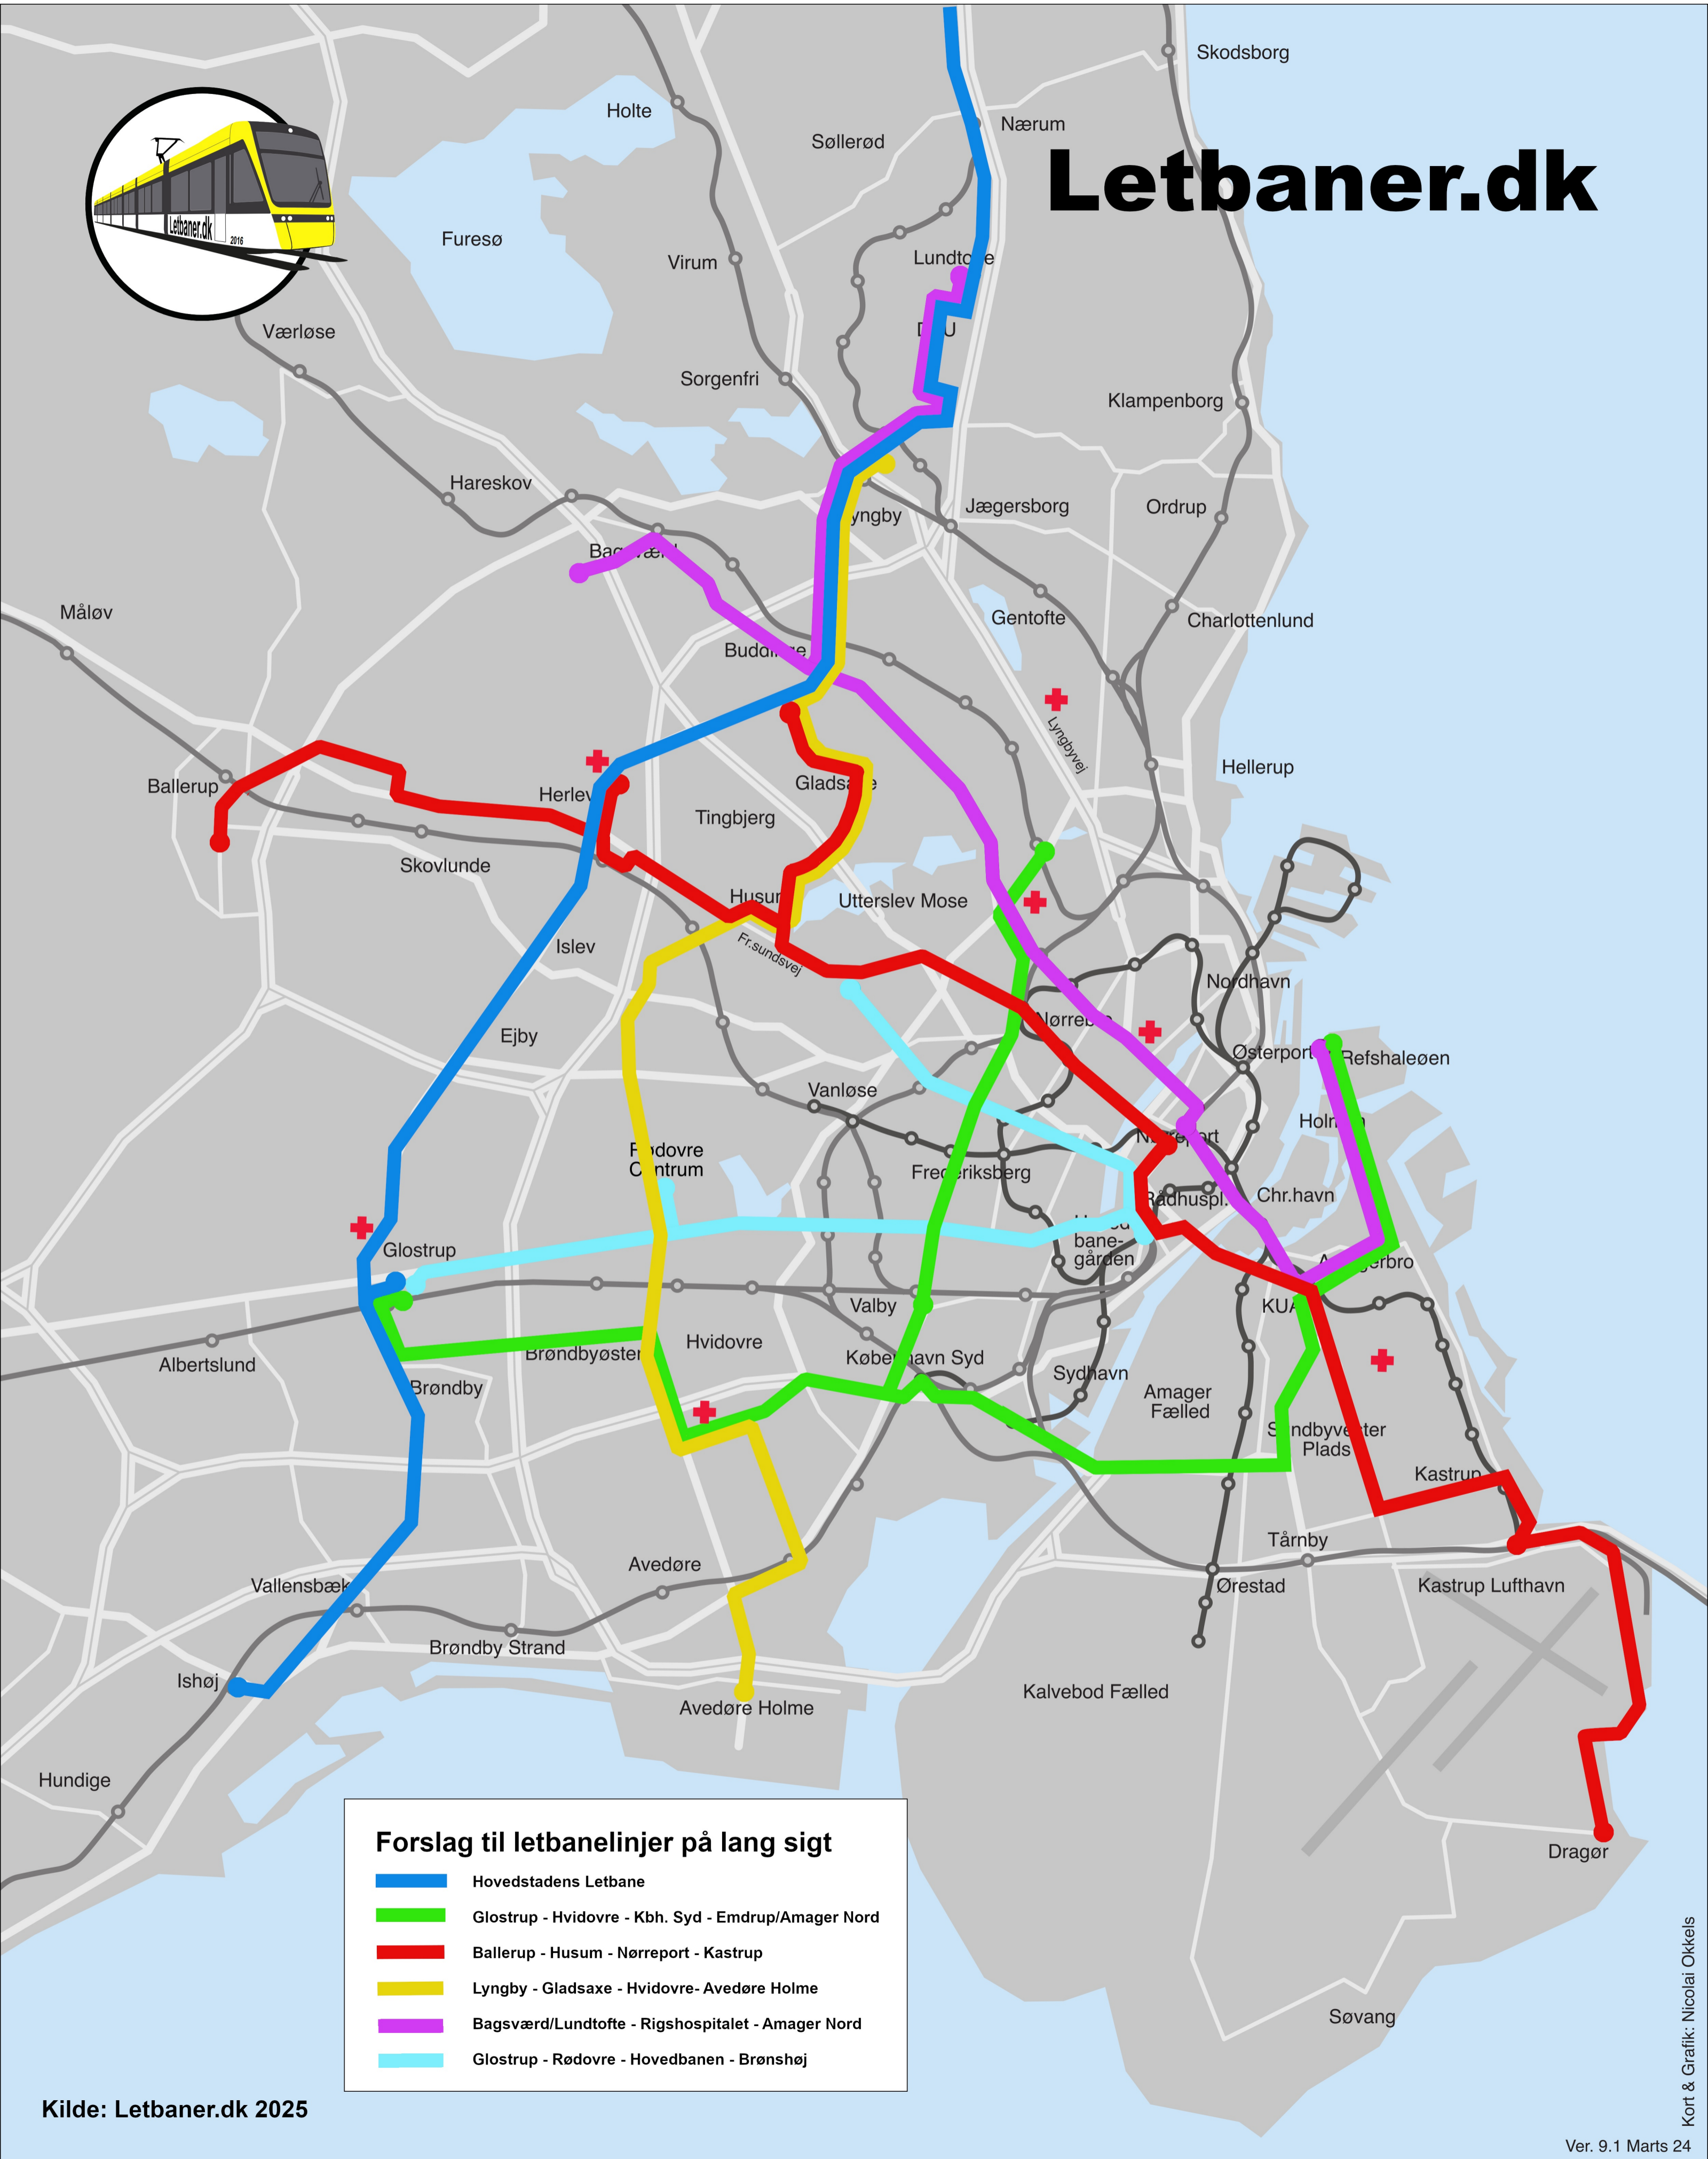

Letbaner.dk

Forslag til letbanelinjer på lang sigt

- Hovedstadens Letbane
- Glostrup - Hvidovre - Kbh. Syd - Emdrup/Amager Nord
- Ballerup - Husum - Nørreport - Kastrup
- Lyngby - Gladsaxe - Hvidovre - Avedøre Holme
- Bagsværd/Lundtofte - Rigshospitalet - Amager Nord
- Glostrup - Rødovre - Hovedbanen - Brønshøj